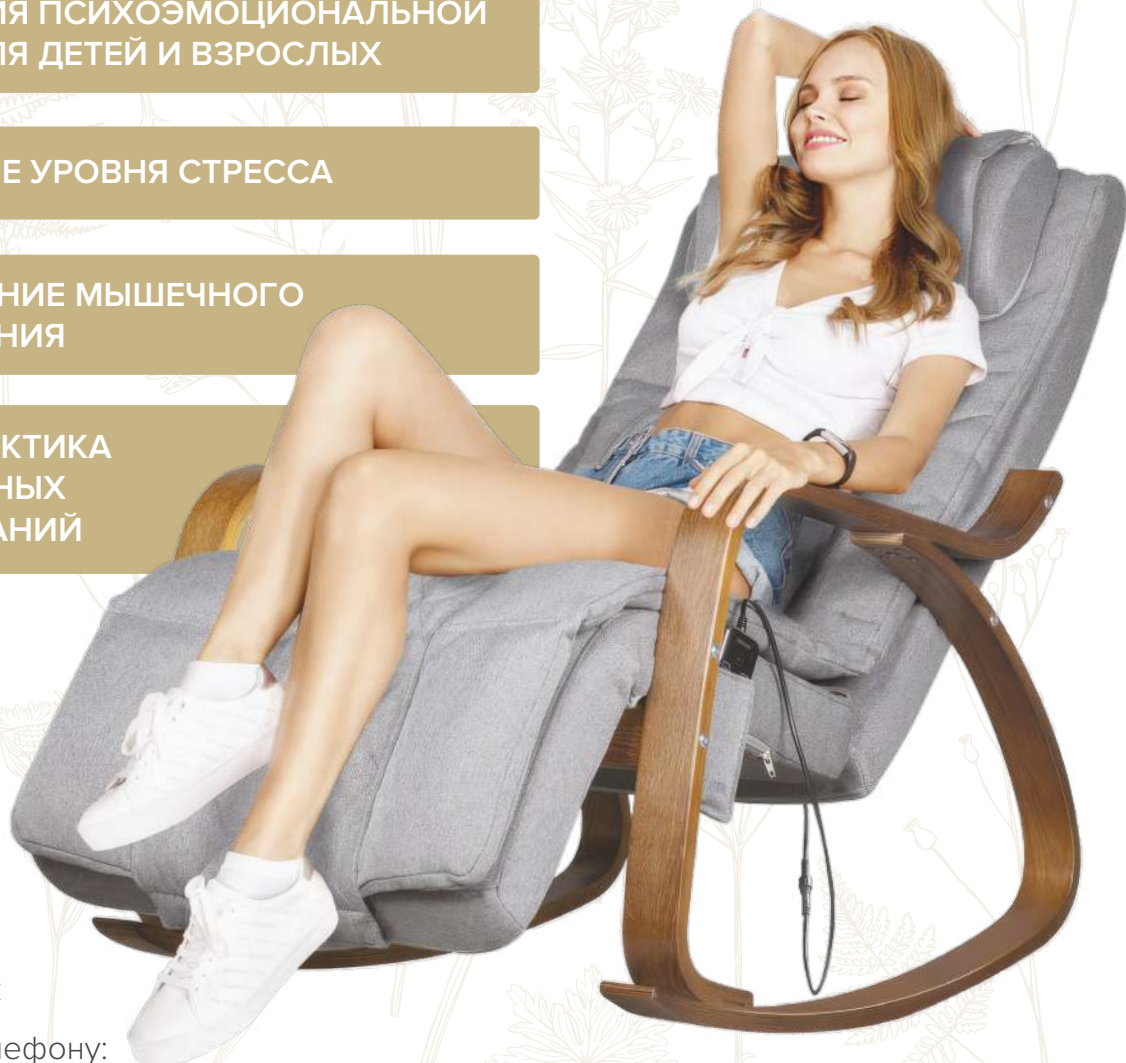

Palmira Clinic

АРОМАТЕРАПИЯ С YAMAGUCHI

СОЧЕТАНИЕ КРЫМСКИХ НАТУРАЛЬНЫХ ЭФИРНЫХ МАСЕЛ
И МАССАЖА ОТ ЯПОНСКОГО ОБОРУДОВАНИЯ YAMAGUCHI
ПОГРУЗИТ ВАС В МИР СПОКОЙСТВИЯ И РАССЛАБЛЕНИЯ

- 01 | УЛУЧШЕНИЕ НАСТРОЕНИЯ
И РАБОТОСПОСОБНОСТИ
- 02 | КОРРЕКЦИЯ ПСИХОЭМОЦИОНАЛЬНОЙ
СФЕРЫ ДЛЯ ДЕТЕЙ И ВЗРОСЛЫХ
- 03 | СНИЖЕНИЕ УРОВНЯ СТРЕССА
- 04 | УМЕНЬШЕНИЕ МЫШЕЧНОГО
НАПРЯЖЕНИЯ
- 05 | ПРОФИЛАКТИКА
ПРОСТУДНЫХ
ЗАБОЛЕВАНИЙ